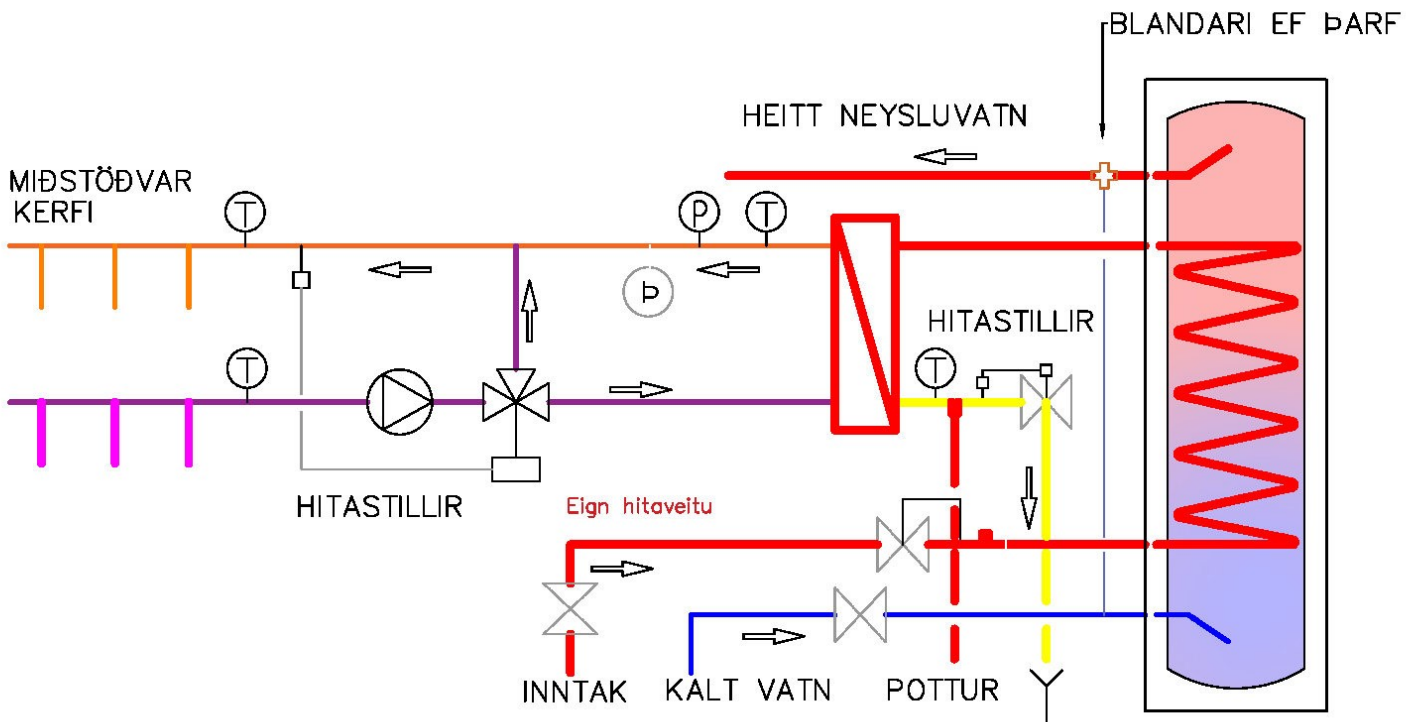

FORÐAKÚTUR OG HITAVEITUGRIND

FYRIR HÚSNÆÐI MEÐ TAKMARKAÐA EÐA SVEIFLUKENNDA HITAVEITU

Tilbúið kerfi fyrir allt að 120m² húsnæði

- Upphitað neysluvatn & lokað kerfi með:
- Hitastýringu á framrás miðstöðvarkerfis 20-50°/40-70°
- Hitastýringu á bakrás hitaveitu fyrir td. pottinn
- Vinnur vel með +3 ltr/min 60-100°c hitaveitu
- Og vinnur með þrýsting hitaveitu frá 0,8-10 bar

VIRKNI FORÐAKÚTSINS BYGGIR Á EINLÍNUMYND HÉR AÐ OFAN
EKKI ER TEKINN ÁBYRGÐ Á VIRKNI BÚNAÐARINS SÉ HANN UPPSETTUR Á ANNAN MÁTA